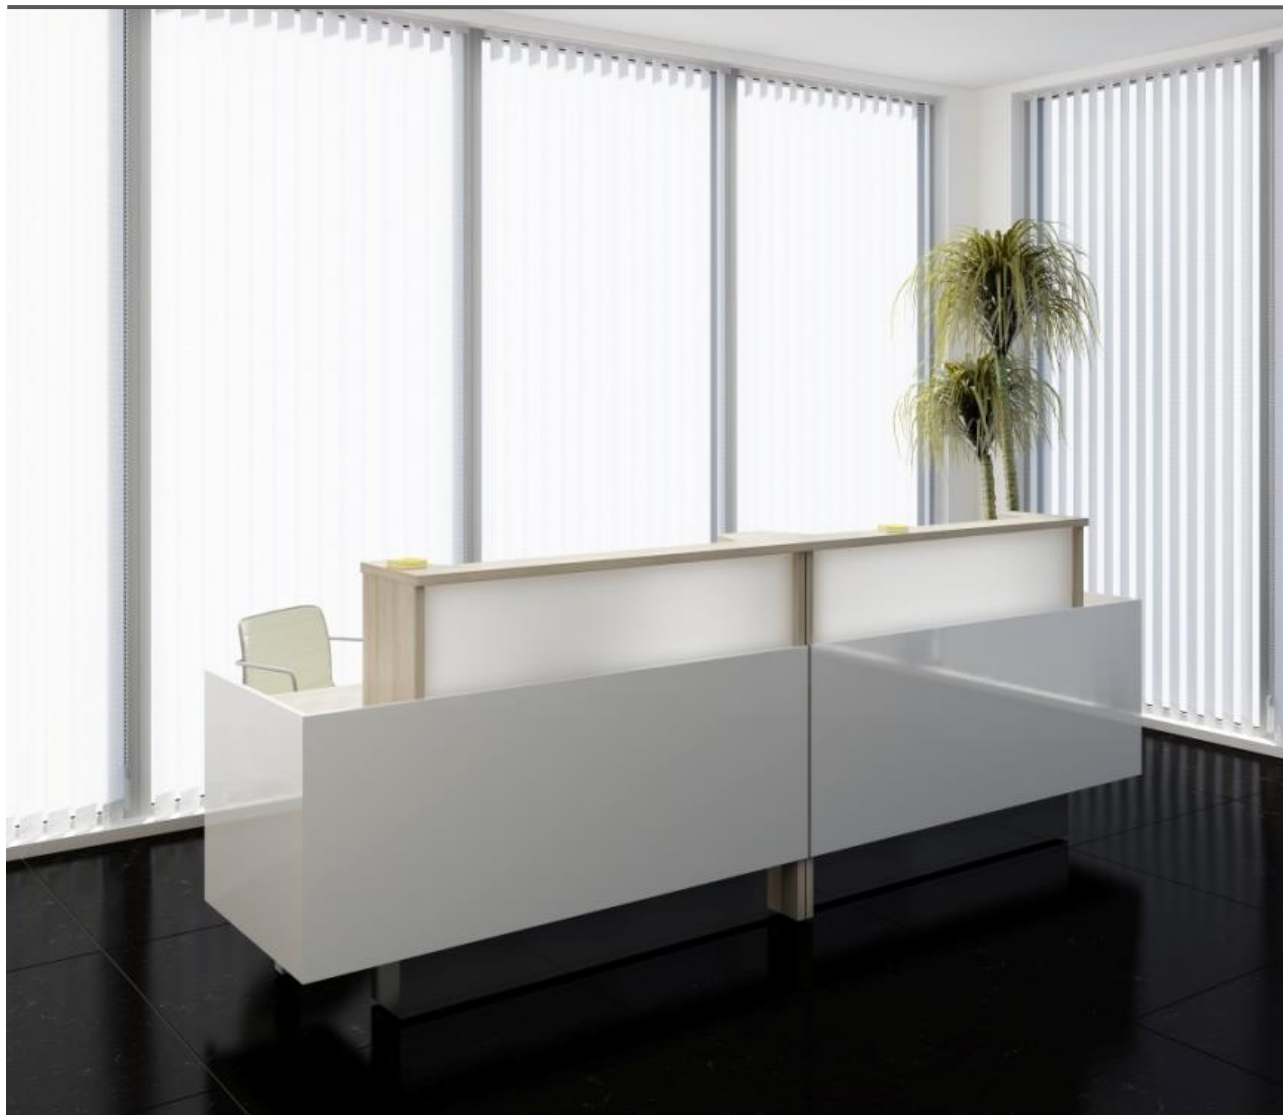

КОЛЛЕКЦИЯ МЕБЕЛИ  
ЕВРОПА РЕСЕПШН

Административные стойки ресепшн в стиле модерн – для оборудования приемных и гостевых зон офиса, гостиницы, торгового центра и других общественных помещений.

Внешний вид входной зоны, его интерьер и мебель могут многое рассказать о Вашем бизнесе.

ЕВРОПА РЕСЕПШН – это отражение позитивной среды Вашего офиса и статуса Вашего бизнеса.

Рабочие места и станции коллекции ЕВРОПА РЕСЕПШН формируются из угловых и прямолинейных блоков различных по длине и высоте.

Простой и лаконичный дизайн элементов ресепшн подчеркивается светодиодной подсветкой установленной на рабочей поверхности, за глянцевой панелью и снизу над цоколем.

Мебель ЕВРОПА РЕСЕПШН подходит не только для офиса, но и для оборудования приемных и кассовых зон торговых центров, магазинов и бутиков.